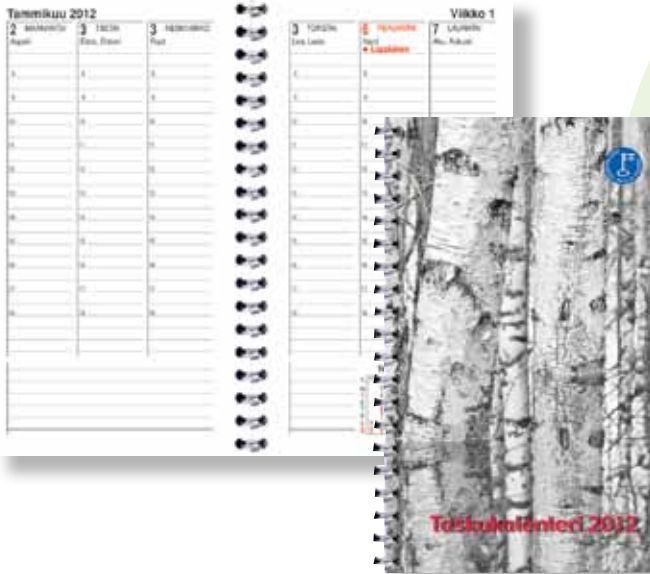

Taskukalenteri

Koko: 87 x 153 mm

- kalenteri viikko/aukeama
- hyödyllisiä tietosivuja lopussa
- parikierreresidottu
- pujotettavat, läpinäkyvät kannet
- kansi haluttaessa yrityksenne omalla 4-värikuvalla
- voidaan lisätä yrityksenne tietosivuja alkuun tai loppuun.

Tuoteno
1411